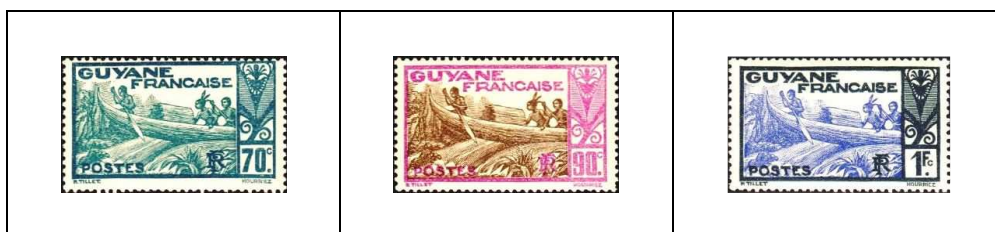

1939-40

Types de 1929-38

Indigène tirant
à l'arc

3 c 157

Pirogue sur le Maroni

30 c 158 45 c 159 60 c 160

70 c 161 90 c 162 1 f 163

1939-40

Types de 1929-38

Hôtel du Gouvernement, à Cayenne

1 f 25

164

1 f 40

165

1 f 60

166